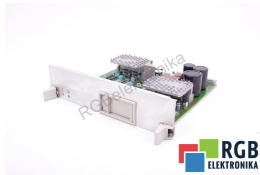

6EW1890-3AA C98043-A1401-L1 SIEMENS ID20692

Używany SIEMENS 6EW1890-3AA
Sprzęt przetestowany i wyczyszczony.
24 miesiące gwarancji
Dedykowany kurier
Wysyłka w 24h

DANE TECHNICZNE

PRODUCENT	SIEMENS
MODEL	6EW1890-3AA
KATEGORIA	Moduły zasilaczy PLC
WAGA [KG]	1.0

PRODUKTY Z OFERTY RGB ELEKTRONIKA TO:

NAJWYŻSZA JAKOŚĆ

Każdy produkt poddawany jest specjalistycznej ocenie, na podstawie najlepszej jakości, by zagwarantować ich bezawaryjną pracę. Dzięki temu możesz mieć pewność, że urządzenie **SIEMENS 6EW1890-3AA** zostało przygotowane z największą starannością.